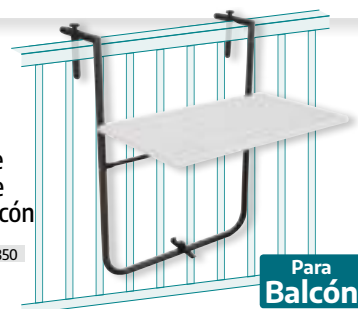

Banco plegable Blanco

183 x 28 x 44 cms.  
Cod: 08044745

Silla plegable Blanca con agarre

46 x 54 x 88 cms.  
Cod: 08043820

Silla plegable Blanca

54 x 44,5 x 80,5 (Alt.) cms.  
Cod: 08044515

Efecto **Ratán**

Conjunto plegable mesa y 2 bancos

Mesa 105 x 65 x 72 cms.  
Bancos 84,5 x 20 x 39 cms.  
Cod: 08043830

Taburete Plegable

33 x 29,5 x 46 cms.  
Cod: 08043835

Mesa plegable colgante para balcón

Cod: 08043850