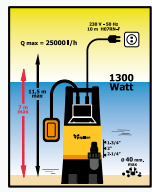

Soporte manguera de plástico

Soporte manguera metálico media luna