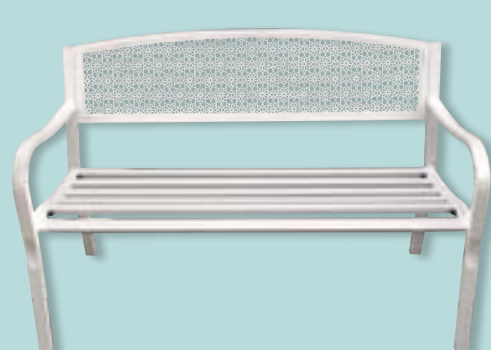

Banco jardín "Dothan"

Cod: 08042485

Estructura acero, color blanco
128 x 56 x 85 h cms.