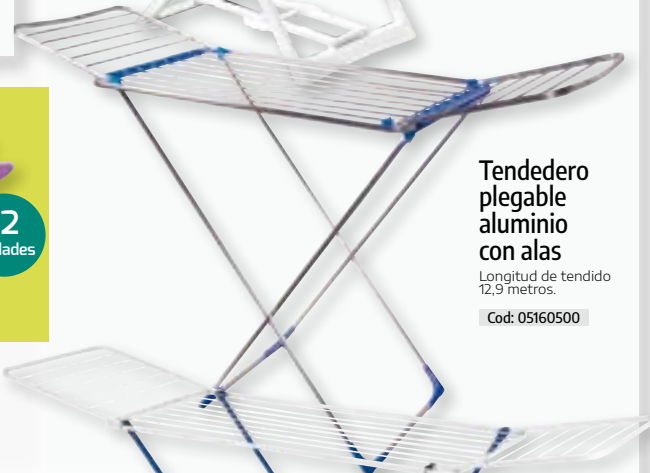

**Blister 1 pieza**

**Colgador reutilizable adhesivo sin pegamento**

Cod: 05390180

**Blister 6 piezas**

**Tiras adhesivas doble cara sin residuos**

Cod: 05390190

**Tendedero plegable resina con alas**

Longitud de tendido 16 metros.  
Cod: 05160550