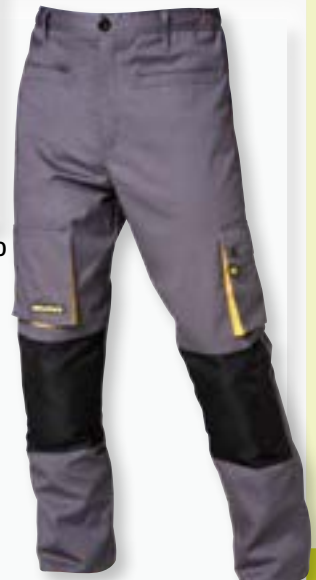

Cartel prohibido el paso propiedad privada
30 x 42 cms.
Cod: 15051252