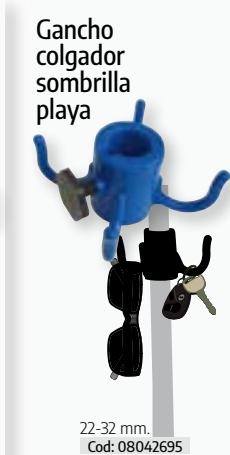

200 cms.  
Cod: 08042655

Sombrilla playa aluminio/poliéster rayas.

200 cms.  
Cod: 08042660

Sombrilla	Tamaño	Material tubo	Diámetro tubo	Textil	Textil gramaje	Protección UV	Nodo inclinación	Pincho espiral	Bolsa transporte	Precio
Cod: 08042642	160 cms.	Acero	ø 22-25 mm.	Poliéster	140 gms./m <sup>2</sup>	no	si	no	si	
Cod: 08042626	180 cms.	Acero	ø 22-25 mm.	Poliéster	140 gms./m <sup>2</sup>	no	si	no	si	
Cod: 08042625	180 cms.	Acero	ø 28-32 mm.	Poliéster	160 gms./m <sup>2</sup>	no	si	no	si	
Cod: 08042640	200 cms.	Acero	ø 28-32 mm.	Poliéster	160 gms./m <sup>2</sup>	no	si	no	si	
Cod: 08042655	200 cms.	Aluminio	ø 28-32 mm.	Poliéster	180 gms./m <sup>2</sup>	no	si	no	si	
Cod: 08042660	200 cms.	Aluminio	ø 28-32 mm.	Poliéster	180 gms./m <sup>2</sup>	no	si	no	si	
Cod: 08042670	200 cms.	Aluminio	ø 28-32 mm.	Poliéster y PVC	180 gms./m <sup>2</sup>	si	si	no	si	
Cod: 08042680	170 cms.	Acero	ø 28-32 mm.	Poliéster y PVC	Densidad hilo 210D	si	no	no	si	
Cod: 08042665	200 cms.	Aluminio	ø 28-32 mm.	Poliéster y PVC	140 gms./m <sup>2</sup>	si	si	si	si	