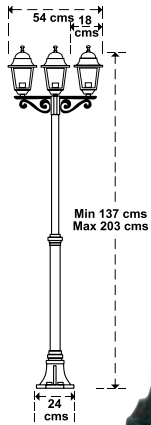

Farol jardín con columna

Cod: 08193030

Accesorios montaje incluidos
Bombilla no incluida

Foco led plano 4000k IP 65 con sensor

- 10w 800 Lm Cod: 19079150
- 10w 800 Lm Cod: 19079300
- 30w 2.400 Lm Cod: 19079155
- 30w 2.400 Lm Cod: 19079305