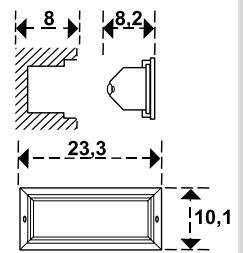

Plafón empotrable rectangular negro

rectangular negro

Cod: 19080095