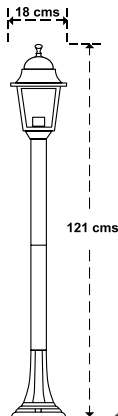

Farol jardín con columna

Cod: 08193030

Accesorios montaje incluidos
Bombilla no incluida

Foco led plano 4000k IP 65 con sensor

- 10w 800 Lm Cod: 19079150
- 10w 800 Lm Cod: 19079300
- 30w 2.400 Lm Cod: 19079155
- 30w 2.400 Lm Cod: 19079305