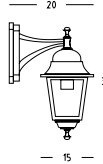

Farol jardín soporte alto

Negro 33 (alt) x 15 cms.