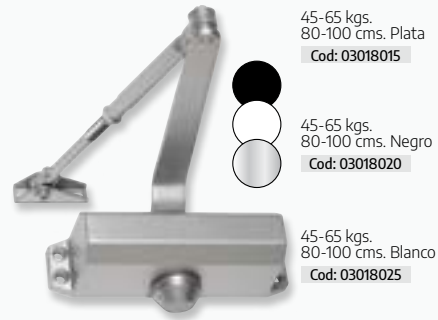

Cierrpuertas con retenedor F3

45-65 kgs.
80-100 cms. Plata
Cod: 03018015

45-65 kgs.
80-100 cms. Negro
Cod: 03018020

45-65 kgs.
80-100 cms. Blanco
Cod: 03018025

Gusanillo espiral visillo forrado

Kit 5 mts. y hembra
Cod: 01010092

Letras plata mate y tornillos

10 cms.
Blister 1 unid.
Tornillería Oculta

A Cod: 05320200
B Cod: 05320201
C Cod: 05320202
D Cod: 05320203

Números plata mate y tornillos

10 cms.
Blister 1 unid.
Tornillería Oculta

0 Cod: 05320020
1 Cod: 05320011
2 Cod: 05320012
3 Cod: 05320013
4 Cod: 05320014

5 Cod: 05320015
6 Cod: 05320016
7 Cod: 05320017
8 Cod: 05320018
9 Cod: 05320019

Letras latón y tornillos

10 cms.
Blister 1 unid.
Tornillería Oculta

A Cod: 05320050
B Cod: 05320051
C Cod: 05320052
D Cod: 05320053

E Cod: 05320054
F Cod: 05320055
I Cod: 05320058

Números latón y tornillos

10 cms.
Blister 1 unid.
Tornillería Oculta

0 Cod: 05320010
1 Cod: 05320011
2 Cod: 05320012
3 Cod: 05320013
4 Cod: 05320014

5 Cod: 05320015
6 Cod: 05320016
7 Cod: 05320017
8 Cod: 05320018
9 Cod: 05320019