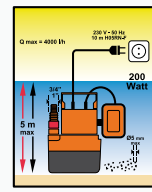

Superficie	800 watos.	600 watos.
	3.200 l./hora	3.000 l./hora
	40 mts. de altura.	35 mts. de altura.
	AGUAS LIMPIAS.	AGUAS LIMPIAS.
	Cod: 08060147	Cod: 08060145

**Soporte manguera plástico ornamental**