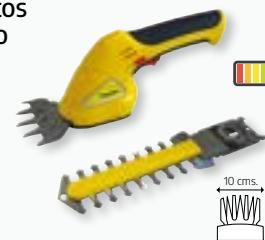

Recortasetos batería litio

Cod: 08055075

- capacidad de corte: $\varnothing$ 8 mm.
- ancho hoja 1: 100 mm. (tijeras)
- largo hoja 2: 190 mm. (cortasetos)
- batería 1300 mah. 3 a 5 horas.