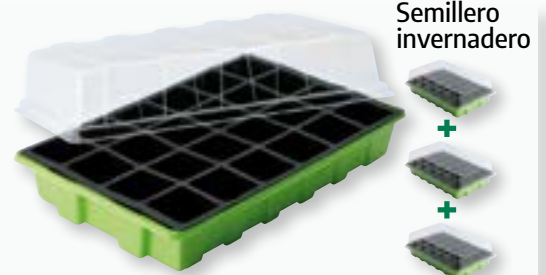

Semillero invernadero

- Medida semillero: 37 x 24 x 12 (alt) cms.
- Con 24 compartimentos.
- Con bandeja antigoteo.
- Set de 3 semilleros

Cod: 08093150

Huerto

- Acelga Cod: 08093668
- Berenjena larga morada Cod: 08093637
- Brócoli Cod: 08093655
- Calabacín claro Cod: 08093648
- Calabacín verde oscuro Cod: 08093649
- Calabaza Cod: 08093662
- Cardo Cod: 08093663
- Cebolla blanca Cod: 08093633
- Espárrago Cod: 08093666
- Fresa Cod: 08093660
- Espinaca temprana Cod: 08093647
- Grelo brócoli Cod: 08093632
- Guisantes Cod: 08093659
- Habas Cod: 08093656
- Hinojo Cod: 08093665
- Perejil común Cod: 08093644
- Pimiento amarillo cuadr. Cod: 08093639
- Puerro largo de invierno Cod: 08093643
- Pimiento rojo Cod: 08093652
- Rábano rojo p. blanca Cod: 08093624
- Rábano rojo temprano Cod: 08093651
- Rúcula Cod: 08093646
- Sandia Cod: 08093661
- Tirabeques Cod: 08093654
- Tomate cherry Cod: 08093640
- Tomate raf Cod: 08093641
- Tomate redondo liso Cod: 08093642
- Zanahoria nantes Cod: 08093630
- Zanahoria berlicum 2 Cod: 08093650

Semillero biodegradable

8 x 8 cms. (36 unidades)
Cod: 08093155

15 x 12 cms. (12 unidades)
Cod: 08093160