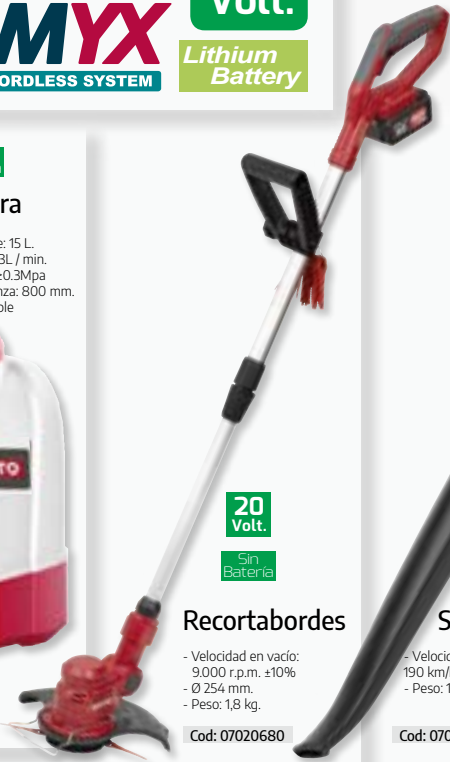

Recortabordes

Cod: 07020680