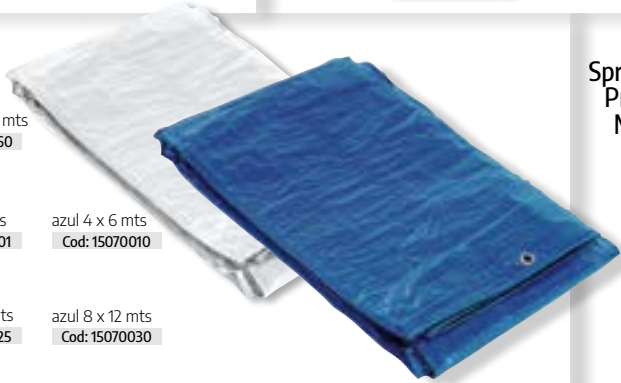

Lona reforzada con ojeteros metálicos

blanca 3 x 4 mts Cod: 15070050
blanca 4 x 6 mts Cod: 15070055
blanca 6 x 12 mts Cod: 15070060

azul 2 x 3 mts Cod: 15070002
azul 4 x 5 mts Cod: 15070005
azul 3 x 4 mts Cod: 15070001
azul 4 x 6 mts Cod: 15070010

azul 5 x 6 mts Cod: 15070015
azul 5 x 8 mts Cod: 15070020
azul 6 x 10 mts Cod: 15070025
azul 8 x 12 mts Cod: 15070030

Spray Aceite Protector Madera

500 ml.

Cod: 12060100