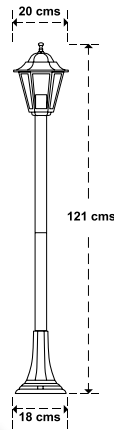

Farol jardín hexagonal con columna con columnas 3 faroles

Cod: 08193075