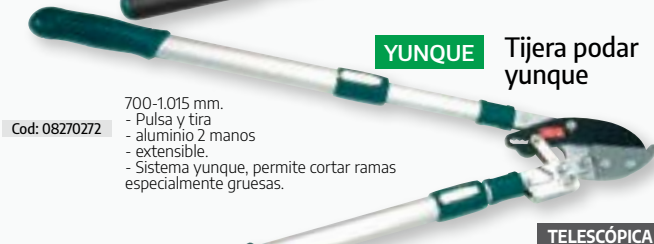

**YUNQUE** Tijera podar yunque profesional

700-1.060 mm.  
- aluminio  
- 2 manos  
- extensible  
- Sistema yunque, permite cortar ramas especialmente gruesas.

**TELESCÓPICA**

Cod: 08270274

**YUNQUE** Tijera podar yunque