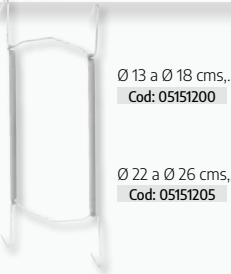

Cod: 05151065

Cod: 05151060

**Cesta resina ordenación / colada**

36 x 25 cms. 15 L  
Cod: 21030430

**Cesta resina ordenación / colada**

59 x 37 x 28 cms.  
Blanco  
Cod: 21030421

Antracita  
Cod: 21030420

**Cuelgaplatos muelle**