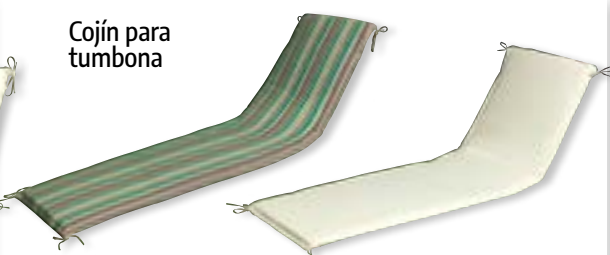

Cojín para
tumbona

200 x 65 x 5 cms. Cod: 08097050

200 x 65 x 5 cms. Cod: 08097020