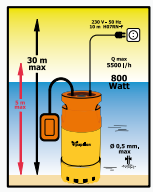

Soporte manguera metálico media luna