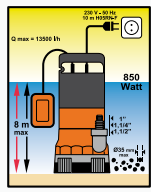

Superficie	800 watos.	600 watos.
	3.200 l./hora	3.000 l./hora
	40 mts. de altura.	35 mts. de altura.
	AGUAS LIMPIAS.	AGUAS LIMPIAS.
	Cod: 08060147	Cod: 08060145

**Soporte manguera plástico ornamental**