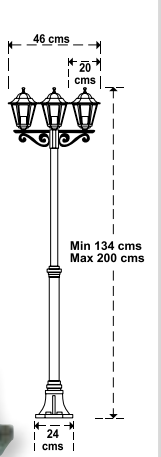

Farol jardín hexagonal con columna con columnas 3 faroles

Cod: 08193075