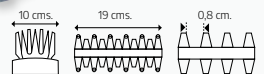

Recortasetos batería litio

Cod: 08055075

- capacidad de corte: $\varnothing$ 8 mm.
- ancho hoja 1: 100 mm. (tijeras)
- largo hoja 2: 190 mm. (cortasetos)
- batería 1300 mah. 3 a 5 horas.