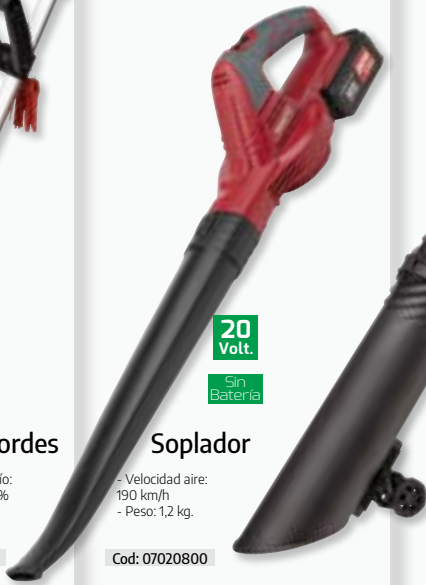

Soplador

- Velocidad aire: 190 km/h
- Peso: 1,2 kg.

Cod: 07020800