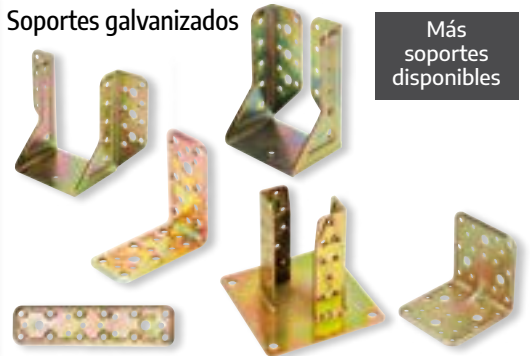

Soportes galvanizados

Más
soportes
disponibles

Malla sombreo 90%

Verde claro

Verde oscuro

Beige

Marrón

Negro

1,0 mt.

Rollo 10 mts.
Cod: 01190700

Rollo 50 mts.
Cod: 01190201

Rollo 100 mts.
Cod: 01190187

Rollo 50 mts.
Cod: 01190141

Rollo 50 mts.
Cod: 01190181

Rollo 50 mts.
Cod: 01190900

1,5 mts.

Rollo 10 mts.
Cod: 01190705

Rollo 50 mts.
Cod: 01190202

Rollo 100 mts.
Cod: 01190189

Rollo 50 mts.
Cod: 01190142

Rollo 50 mts.
Cod: 01190182

Rollo 50 mts.
Cod: 01190905

2,0 mts.

Rollo 10 mts.
Cod: 01190710

Rollo 50 mts.
Cod: 01190198

Rollo 100 mts.
Cod: 01190191

Rollo 50 mts.
Cod: 01190196

Rollo 50 mts.
Cod: 01190197

Rollo 50 mts.
Cod: 01190910

3,0 mts.

Rollo 50 mts.
Cod: 01190203

Rollo 100 mts.
Cod: 01190193

Rollo 50 mts.
Cod: 01190143

Rollo 50 mts.
Cod: 01190183

Rollo 50 mts.
Cod: 01190915

4,0 mts.

Rollo 50 mts.
Cod: 01190204

Rollo 100 mts.
Cod: 01190195

Rollo 50 mts.
Cod: 01190144

Rollo 50 mts.
Cod: 01190184

Rollo 50 mts.
Cod: 01190920