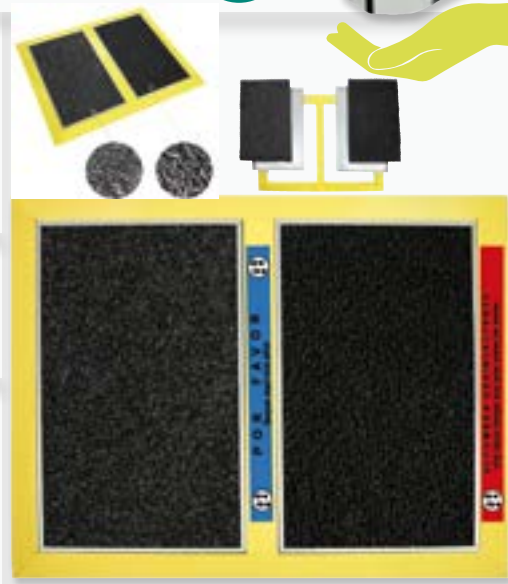

Filtros útiles para: Lavadoras, calentadores, lavar coches o patios, regar, llenar piscinas, etc...

Portacartuchos filtro 10\"/>

Cod: 04012000

Portacartuchos filtro 5\"/>

Cod: 04012005

Filtro directo de polifosfato para lavadora

Cod: 04012050

Soporte para portacartuchos 5\"/>

Cod: 04012055

Llave para portacartuchos 5\"/>

Cod: 04012060

Filtro cartucho polifosfato 5\"/>

Cod: 04012045

10\"/>

Cod: 04012040

Filtro cartucho malla lavable 5\"/>

Cod: 04012015

10\"/>

Cod: 04012010

Filtro cartucho carbón activo 5\"/>

Cod: 04012035

10\"/>

Cod: 04012030

Filtro cartucho bobinado 5\"/>

Cod: 04012025

10\"/>

Cod: 04012020