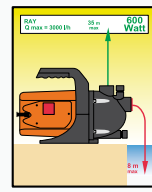

Superficie	800 watos.	600 watos.
	3.200 l./hora	3.000 l./hora
	40 mts. de altura.	35 mts. de altura.
	AGUAS LIMPIAS.	AGUAS LIMPIAS.
	Cod: 08060147	Cod: 08060145

**Soporte manguera plástico ornamental**