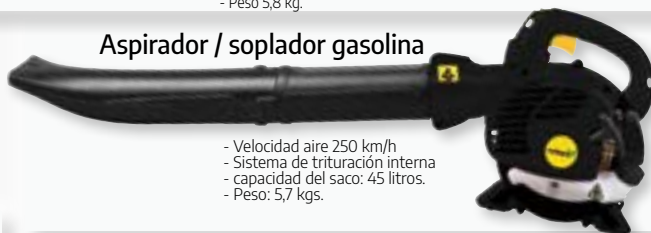

Aspirador / soplador gasolina

- Velocidad aire 250 km/h
- Sistema de trituración interna
- capacidad del saco: 45 litros.
- Peso: 5,7 kgs.

25,4 cc.
Cod: 08055120

Cortacésped a gasolina

Autopropulsado

- 2.400 m².
- Motor 173 cc. 4T.
- 6 alturas de corte (25 - 75 mm.)
- Ø Corte: 51 cms.
- Capacidad: 60 lts.

173 cc.
Cod: 08062030

- 1.400 m².
- Motor 146 cc. 4T.
- 6 alturas de corte (25 - 75 mm.)
- Ø Corte: 46 cms.
- Capacidad: 60 lts.

146 cc.
Cod: 08062022