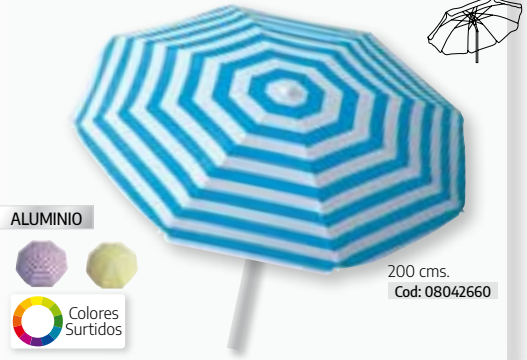

Sombrilla playa poliéster Bali 180

180 cms.  
Cod: 08042626

Sombrilla playa poliéster Bali piú 180

180 cms.  
Cod: 08042625

Sombrilla playa poliéster Bali piú rayas.

200 cms.  
Cod: 08042640

Sombrilla playa aluminio/poliéster

200 cms.  
Cod: 08042655

Sombrilla playa aluminio/poliéster rayas.

200 cms.  
Cod: 08042660

Sombrilla	Tamaño	Material tubo	Diámetro tubo	Textil	Textil gramaje	Protección UV	Nodo inclinación	Pincho espiral	Bolsa transporte	Precio
Cod: 08042642	160 cms.	Acero	ø 22-25 mm.	Poliéster	140 gms./m <sup>2</sup>	no	si	no	si	
Cod: 08042626	180 cms.	Acero	ø 22-25 mm.	Poliéster	140 gms./m <sup>2</sup>	no	si	no	si	
Cod: 08042625	180 cms.	Acero	ø 28-32 mm.	Poliéster	160 gms./m <sup>2</sup>	no	si	no	si	
Cod: 08042640	200 cms.	Acero	ø 28-32 mm.	Poliéster	160 gms./m <sup>2</sup>	no	si	no	si	
Cod: 08042655	200 cms.	Aluminio	ø 28-32 mm.	Poliéster	180 gms./m <sup>2</sup>	no	si	no	si	
Cod: 08042660	200 cms.	Aluminio	ø 28-32 mm.	Poliéster	180 gms./m <sup>2</sup>	no	si	no	si	
Cod: 08042670	200 cms.	Aluminio	ø 28-32 mm.	Poliéster y PVC	180 gms./m <sup>2</sup>	si	si	no	si	
Cod: 08042680	170 cms.	Acero	ø 28-32 mm.	Poliéster y PVC	Densidad hilo 210D	si	no	no	si	
Cod: 08042665	200 cms.	Aluminio	ø 28-32 mm.	Poliéster y PVC	140 gms./m <sup>2</sup>	si	si	si	si	