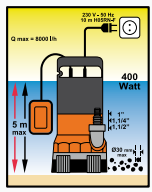

Soporte manguera plástico ornamental