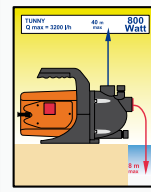

Superficie	800 watos.	600 watos.
	3.200 l./hora	3.000 l./hora
	40 mts. de altura.	35 mts. de altura.
	AGUAS LIMPIAS.	AGUAS LIMPIAS.
	Cod: 08060147	Cod: 08060145

**Soporte manguera plástico ornamental**