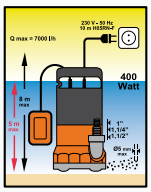

Soporte manguera metálico pared