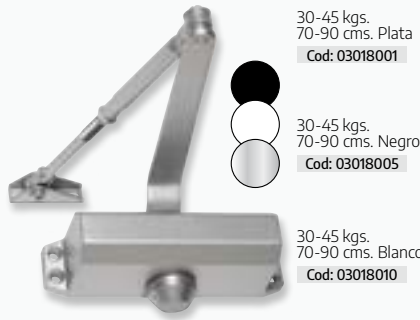

Cierrpuertas con retenedor F2

30-45 kgs.
70-90 cms. Plata
Cod: 03018001

30-45 kgs.
70-90 cms. Negro
Cod: 03018005

30-45 kgs.
70-90 cms. Blanco
Cod: 03018010