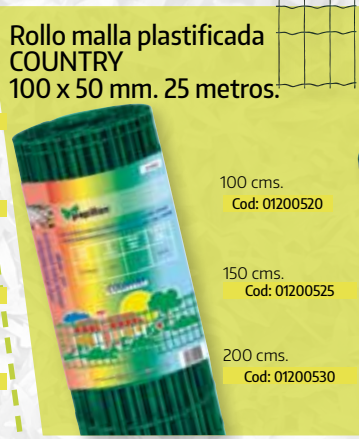

Rollo malla plastificada COUNTRY 100 x 50 mm. 25 metros.

- 100 cms. Cod: 01200520
- 150 cms. Cod: 01200525
- 200 cms. Cod: 01200530