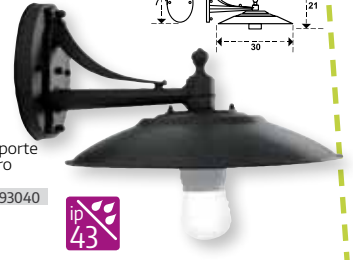

papillon

Farol jardín

plano soporte alto negro

Cod: 08193040

papillon
Plafón empotrable rectangular negro

Cod: 19080095