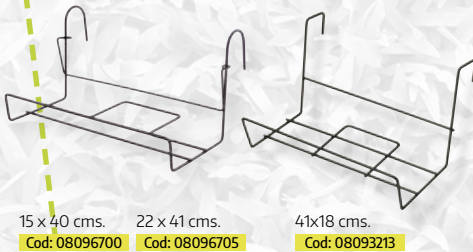

15 x 40 cms. Cod: 08096700
22 x 41 cms. Cod: 08096705

41x18 cms. Cod: 08093213