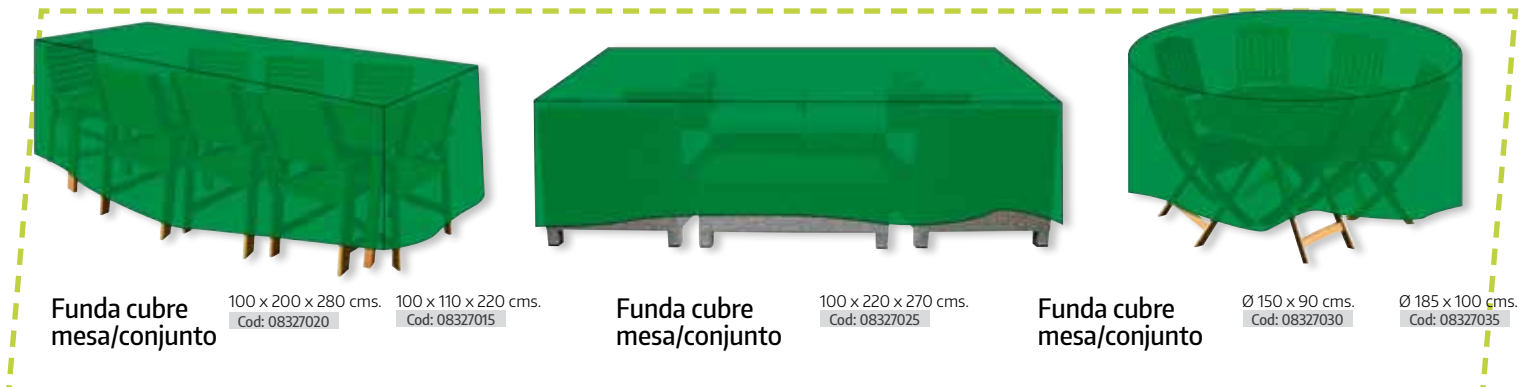

**Mesa plegable rectangular**

122x61x74 cms.  
Cod: 08043810

**Mesa plegable cuadrada**

86x86x74 cms.  
Cod: 08043800

# Mobiliario Jardín

**Banco Jardín BOULEVARD** 122 x 56 x 66 cms.  
15 kgs.  
Cod: 08042460

**Banco Jardín TUCSON** 126 x 57 x 80 cms.  
25 kgs.  
Cod: 08042470

**Banco Jardín HOUSTON** 131 x 65 x 71 cms.  
40 kgs.  
Cod: 08042200

**Banco EL DORADO** 126 x 52 x 73 cms.  
Cod: 08042450

**Mesa EL DORADO** 115 x 58 x 58 cms.  
Cod: 08042454

**Silla EL DORADO** 59 x 52 x 73 cms.  
Cod: 08042452

**Funda cubre mesa/conjunto** 100 x 200 x 280 cms. Cod: 08327020  
100 x 110 x 220 cms. Cod: 08327015