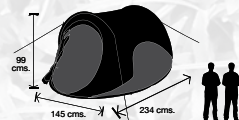

**Tienda campaña sistema POP UP**

234 x 145 x 99 cms.

- Cubierta externa en poliéster resistente al agua.
- Suelo en PE
- Amplia puerta que permite fácil acceso con mosquitera incluida.
- Aperturas de ventilación integradas.
- Peso: 1,90 Kgs.