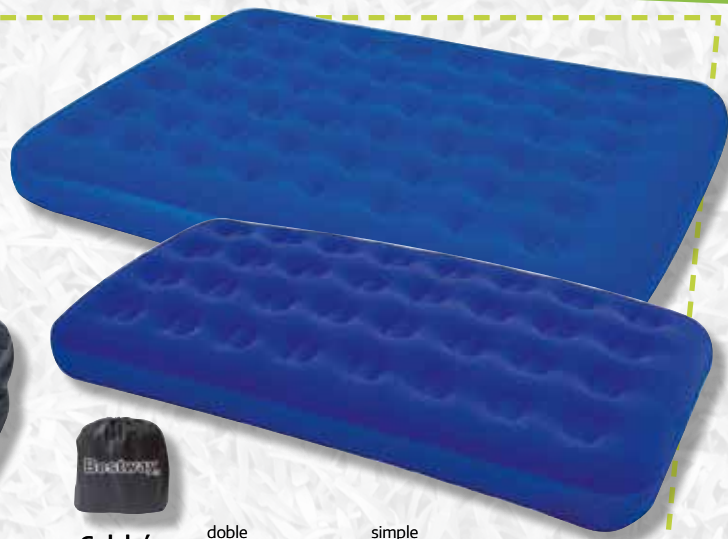

Colchón camping inflable