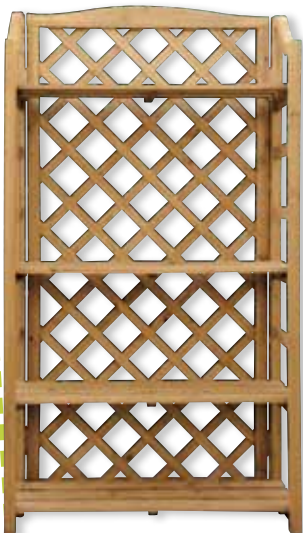

Bordo madera fijo

5 x 55 x 15/30 cms.  
Cod: 08044820

Bordo madera valla 10 elementos

110 x 2,4 x 30/50 cms. gr  
Cod: 08044827

Bordo madera valla

100 x 3,2 x 28/45 cms.  
Cod: 08044825

Juego panel celosía recta madera (3 piezas)

180 x 90 cms  
Cod: 08043000

Juego panel celosía arco madera (3 piezas)

180 x 90 cms  
Cod: 08043005

Loseta madera autoclave

50 x 50 cms.  
Cod: 08044840

Estantería jardín madera

67 x 30 x 125 cms.  
Cod: 08043030

Panel celosía madera y jardinera

Medida Celosía 75 x 30 x 180 cms.  
Medida Jardinera 75 x 30 x 20 cms.  
Cod: 08043035

Soporte anclaje galvanizado pérgola

71 x 71 mm. Cod: 08090900

Juego pies soporte para panel celosía 1 pieza doble