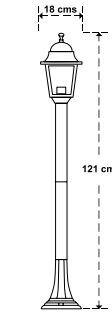

papillon
Farol jardín con columna negro 121 (alt) x 18 cms.

Faroles jardín acabado negro clásico

Accesorios montaje incluidos
Bombilla no incluida

Cod: 08193010