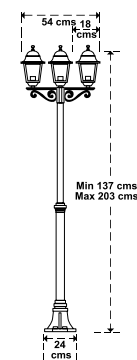

papillon
Farol jardín con columna 3 faroles

Faroles jardín acabado negro clásico

Accesorios montaje incluidos
Bombilla no incluida

Cod: 08193010