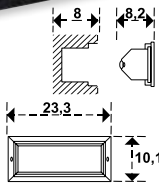

SATURNIA
Lámpara solar jardín inoxidable

Cod: 08192010