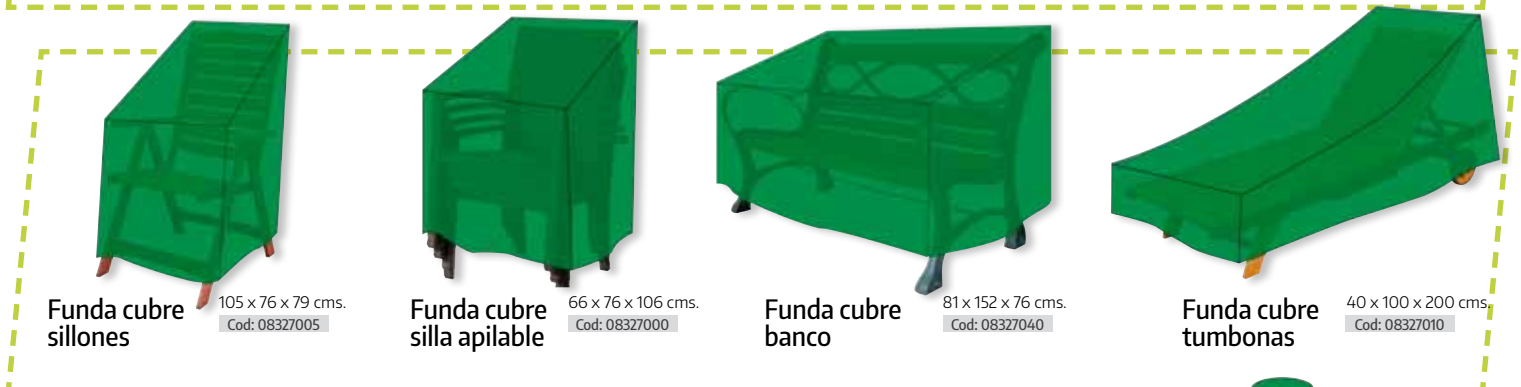

# Mobiliario Jardín

**Banco Jardín BOULEVARD** 122 x 56 x 66 cms.  
15 kgs.  
Cod: 08042460

**Banco Jardín TUCSON** 126 x 57 x 80 cms.  
25 kgs.  
Cod: 08042470

**Banco Jardín HOUSTON** 131 x 65 x 71 cms.  
40 kgs.  
Cod: 08042200

**Banco EL DORADO** 126 x 52 x 73 cms.  
Cod: 08042450

**Mesa EL DORADO** 115 x 58 x 58 cms.  
Cod: 08042454

**Silla EL DORADO** 59 x 52 x 73 cms.  
Cod: 08042452

**Funda cubre mesa/conjunto** 100 x 200 x 280 cms. Cod: 08327020  
100 x 110 x 220 cms. Cod: 08327015

**Funda cubre mesa/conjunto** 100 x 220 x 270 cms.  
Cod: 08327025

**Funda cubre mesa/conjunto** Ø 150 x 90 cms. Cod: 08327030  
Ø 185 x 100 cms. Cod: 08327035

**Funda cubre sillones** 105 x 76 x 79 cms.  
Cod: 08327005

**Funda cubre barbacoas** 103 x 143 x 63 cms.  
Cod: 08327050

**Funda cubre sombrilla** Ø 48 x 210 cms.  
Cod: 08327045

Apilable

**Silla Jardín LACHEA**  
Ratán sintético - Acero

55 x 56 x 73 (Alt) cms.  
Cod: 08042035