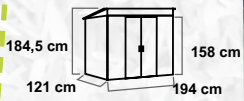

## Caseta jardín metálica

121 x 194 x 184,5 cms.

Cod: 21035005