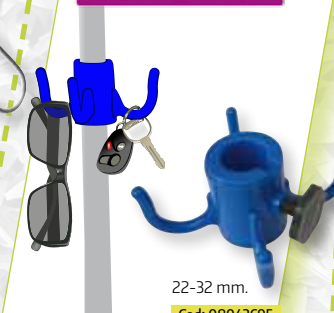

Cod: 08042645

Pincho para sombrilla acero

48 cms.

Cod: 08042647

Gancho colgador sombrilla playa

Novedad

22-32 mm.

Cod: 08042695