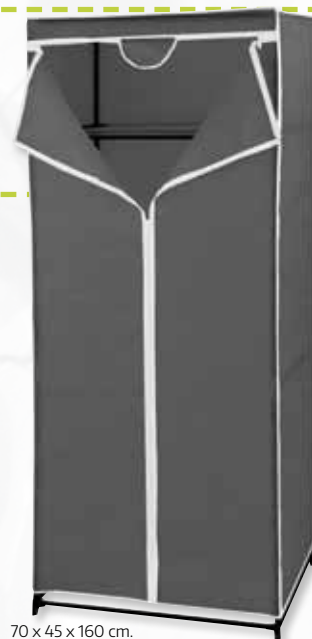

70 x 45 x 160 cm.

Cod: 21030600

Armario plegable
tela TNT

MAURER