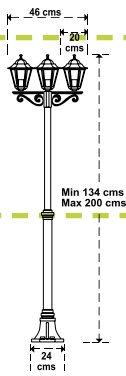

Faroles jardín acabado negro clásico

Accesorios montaje incluidos
Bombilla no incluida

papillon
Farol jardín soporte bajo negro 33 (alt) x 15 cms.

Cod: 08193010