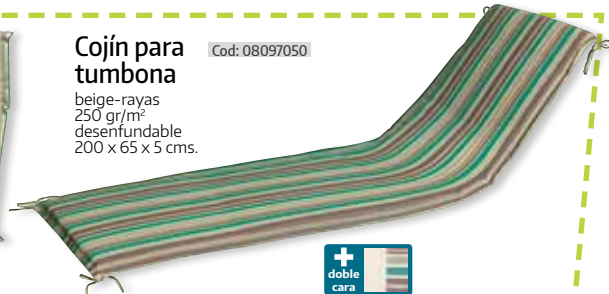

Cojín para tumbona

beige-rayas
250 gr/m²
desenfundable
200 x 65 x 5 cms.

Cod: 08097050