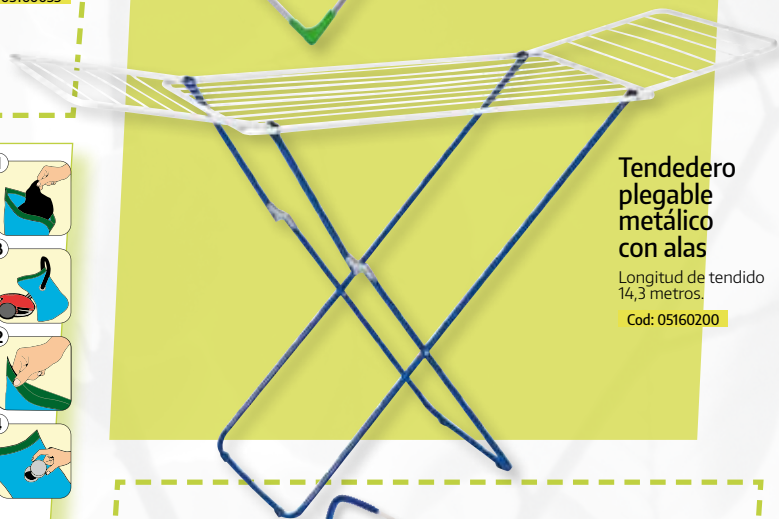

**Quitapelusas**

Grande  
Cod: 05160035

**Tendedero plegable aluminio con alas**

Longitud de tendido 12,9 metros.

Cod: 05160500

**Tendedero plegable metálico con alas**

Longitud de tendido 14,3 metros.

Cod: 05160200