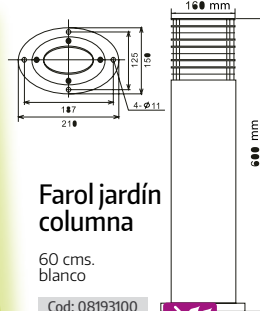

Farol jardín columna

60 cms. blanco

Cod: 08193100

60 cms. negro

Cod: 08193105