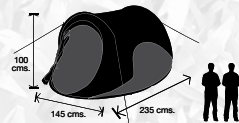

**Tienda campaña sistema POP UP**

235 x 145 x 100 cms.

- Cubierta externa en poliéster resistente al agua. densidad 190T.
- Estructura de la tienda: varillas en fibra de vidrio
- Suelo en PE
- Amplia puerta que permite fácil acceso
- Aperturas de ventilación integradas
- Peso: 2,01 kgs.