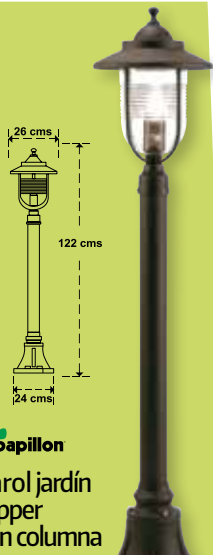

papillon
Farol jardín dipper con columna

Cod: 08193085

Cod: 08193035

papillon
Farol jardín soporte bajo blanco 42 (alt) x 18 cms.

Cod: 08193005

papillon
Farol jardín soporte alto blanco 42 (alt) x 18 cms.

Cod: 08193015

papillon
Farol jardín suspendido blanco 35 (alt) x 18 cms.

Cod: 08193025