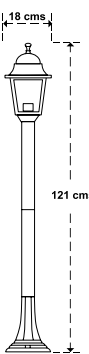

Cod: 08193050

Faroles jardín acabado blanco

**papillon**  
Farol jardín dipper con columna

Cod: 08193085

**papillon**  
Farol jardín con columna blanco 121 (alt) x 18 cms.

Cod: 08193035

**papillon**  
Farol jardín soporte bajo blanco 42 (alt) x 18 cms.