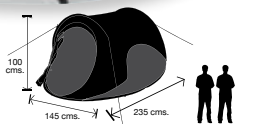

Sistema POP-UP

Cod: 08321210