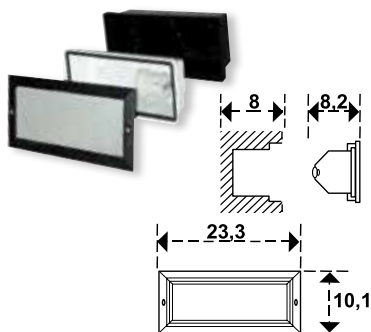

Plafón
empotrable

rectangular negro

Cod: 19080095

Foco led
empotrar
inoxidable

Cod: 19079120

Cama elástica saltar
Ø 243 cms. x 223 cms. (Alt)

Cod: 08326025

- Cama elástica con red de protección en polietileno y sólida estructura en acero cincado.
- Máx 80 kgs.
- Para niños desde 6 años