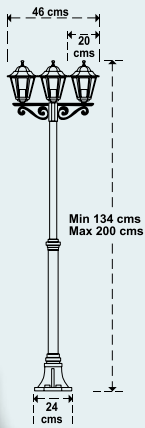

Farol jardín
hexagonal
con columna
3 faroles

Cod: 08193075