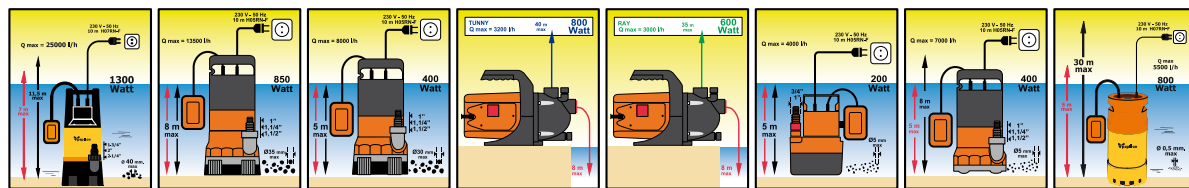

Aguas sucias

Bomba sumergible "MORAY"

Bomba sumergible "SHARK"

Bomba sumergible "ANGLER"

Aguas Limpias

Bomba superficie "RAY" y "TUNNY"

Bomba sumergible "NARWHAL"

Bomba sumergible "DOLPHIN"

Bomba sumergible multietapa "BREAM"

Potencia	- 400 wátios.	- 850 wátios.	- 1.300 wátios.	- 800 wátios.	- 600 wátios.	- 200 wátios.	- 400 wátios.	- 800 wátios.
Caudal	- 7.500 l./hora	- 13.500 l./hora	- 25.000 l./hora	- 3.200 l./hora	- 3.000 l./hora	- 4.000 l./hora	- 7.000 l./hora	- 5.500 l./hora
Elevación	- 5 mts. de altura.	- 8 mts. de altura.	- 11,5 mts. de altura.	- 40 mts. de altura.	- 35 mts. de altura.	- 5 mts. de altura.	- 8 mts. de altura.	- 30 mts. de altura.
Tipo Agua	- AGUAS SUCIAS.	- AGUAS SUCIAS.	- AGUAS SUCIAS.	- AGUAS LIMPIAS.	- AGUAS LIMPIAS.	- AGUAS LIMPIAS.	- AGUAS LIMPIAS.	- AGUAS LIMPIAS.
	Cod: 08060130	Cod: 08060135	Cod: 08060124	Cod: 08060147	Cod: 08060145	Cod: 08060100	Cod: 08060120	Cod: 08060122

Cabezal electrónico para grupo presión

- encendido y apagado automático
- caudal constante.
- bloqueo de la bomba por ausencia de agua.
- válvula antirretorno.
- 230 voltios / 10 Amp.
- presión máxima 10 bares
- temperatura máxima del agua 60° C
- diámetro máximo 1,1/2"

Cod: 08060143

Entronque macho 1" de manguera

15 mm.
Cod: 04021500

19 mm.
Cod: 04021505

25 mm.
Cod: 04021510

Rollo manguera LATFLEX reforzado y accesorios

15 mm. Rollo 15 mts.
Cod: 08070920

15 mm. Rollo 25 mts.
Cod: 08070930

Manguera LATFLEX reforzado

15 mm.rollo 50 mts.
Cod: 08071100
19 mm.rollo 50 mts.
Cod: 08071110
25 mm.rollo 25 mts.
Cod: 08071115

Manguera LATFLEX

15 mm.rollo 50 mts.
Cod: 08071120
19 mm.rollo 50 mts.
Cod: 08071130

Rollo manguera amarillo Hidro-Mat y accesorios

15 mm. Rollo 15 mts.
Cod: 08070900

15 mm. Rollo 25 mts.
Cod: 08070910

Manguera amarillo Hidro-Mat