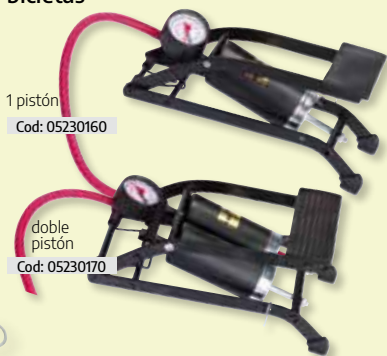

Bomba inflar bicicletas

1 pistón
Cod: 05230160

doble pistón
Cod: 05230170