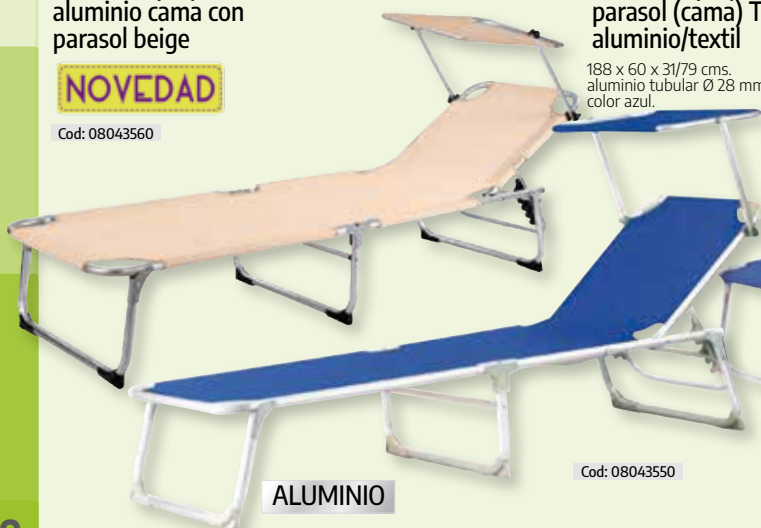

ALUMINIO

188 x 60 x 31/79 cms.
aluminio tubular Ø 28 mm.
color azul.

Cod: 08043550

188 x 58 x 25/69 cms.
acero tubular Ø 18 mm.
color azul.

Cod: 08043515