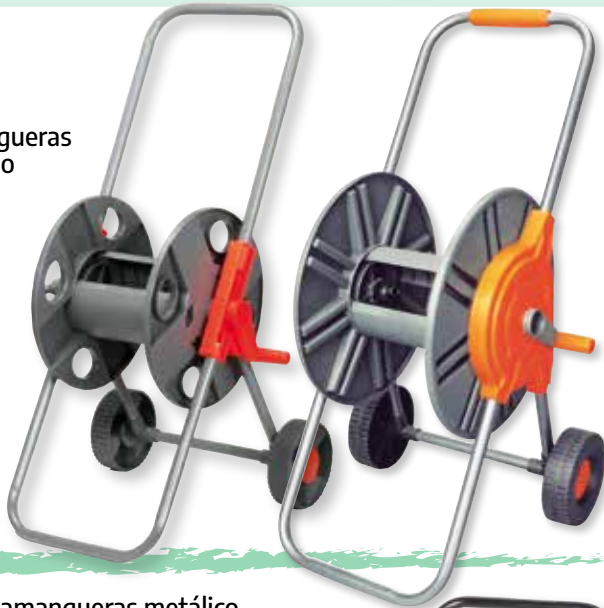

Cod: 08070510

Carro portamangueras plastificado

45 metros
Cod: 08060700

60 metros
Cod: 08060699

Soporte manguera de plástico ornamental

Cod: 08060415

Soporte manguera pared metálico media luna

38 cms.
Cod: 08060437