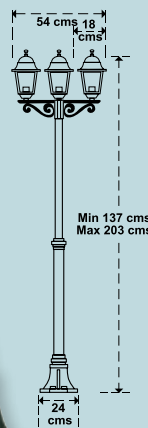

Cod: 08193070

Farol jardín
con columna
3 faroles

Cod: 08193050

Farol jardín
con columna

Cod: 08193030

Farol jardín hexagonal
suspendido

Verde
32 (alt) x 20 cms.

Cod: 08193065