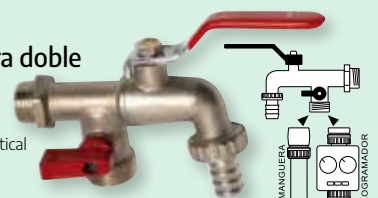

Grifo esfera doble manguera

1/2 x 3/4 x 3/4 Vertical

Cod: 04040720