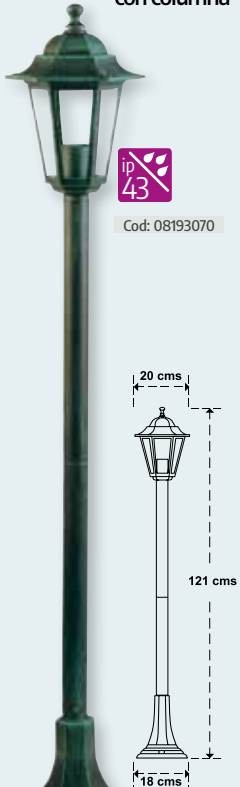

Cod: 08193070

Farol jardín
con columna
3 faroles

Cod: 08193050

Farol jardín
con columna

Cod: 08193030

Farol jardín hexagonal
suspendido

Verde
32 (alt) x 20 cms.

Cod: 08193065