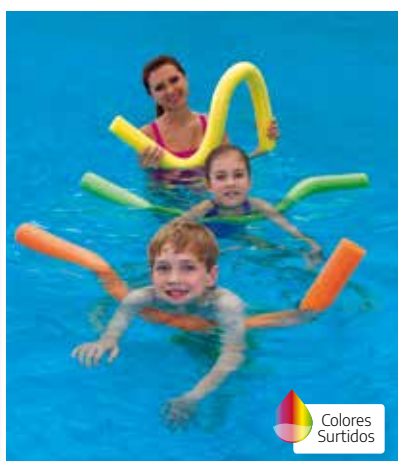

Cod: 08321687

Flotador rosco con agarraderas

Ø 91 cms.

Cod: 08321686

Manguitos

2 piezas.
23 x 15 cms.

Cod: 08321010

Flotador churro natación moldeable