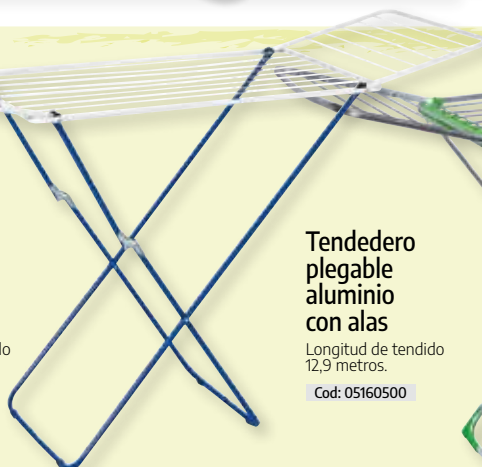

Longitud de tendido 2,5 metros.

50 x 32 cms.

Cod: 05160355

Pinzas tender ropa

Plástico 24 pzs.

Cod: 05162000

Pinzas tender ropa

Madera 24 pzs.

Cod: 05162005

Tendedero plegable metálico con alas

Longitud de tendido 14,3 metros.

Cod: 05160200

Tendedero plegable aluminio con alas

Longitud de tendido 12,9 metros.

Cod: 05160500

Tendedero plegable resina con alas