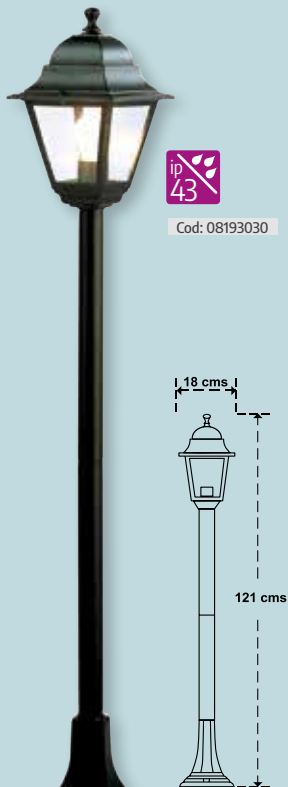

Cod: 08193070

Farol jardín
con columna
3 faroles

Cod: 08193050

Farol jardín
con columna

Cod: 08193030

Farol jardín hexagonal
suspendido

Verde
32 (alt) x 20 cms.

Cod: 08193065