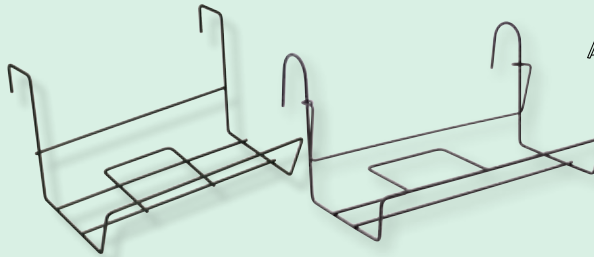

Soporte jardinera balcón negro

Soporte para jardinera con gancho seguridad

Soporte maceta pie zincado

Soporte maceta pared zincado

Soporte maceta balcón zincado

41x18 cms.
Cod: 08093213

15 x 40 cms. 22 x 41 cms.
Cod: 08096700 Cod: 08096705