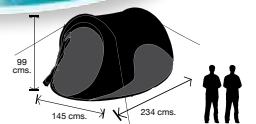

Sistema POP-UP

Cod: 08321215