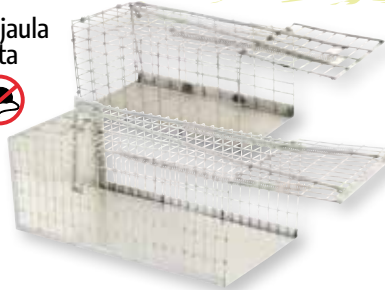

Trampa ratas metal galvanizado

2 unidades

Trampa ratas metal galvanizado

16 x 8,8 cms.
Cod: 14041025

Trampa ratas jaula metal completa

21 x 10 cms.
Cod: 14041035

30 x 17 cms.
Cod: 14041040

Pincho antipaloma flexible inoxidable