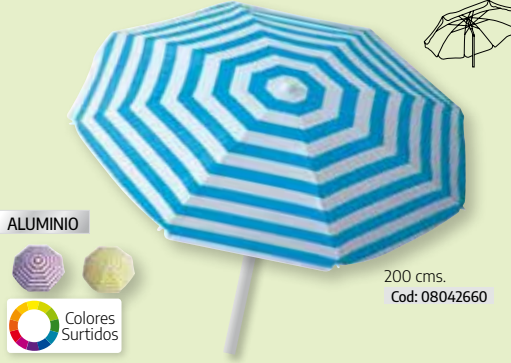

180 cms.
Cod: 08042626

Sombrilla playa poliéster Bali piú 180

180 cms.
Cod: 08042625

Sombrilla playa poliéster Bali piú rayas.

200 cms.
Cod: 08042640

Sombrilla playa aluminio/poliéster

200 cms.
Cod: 08042655

ALUMINIO

Sombrilla playa aluminio/poliéster rayas.

200 cms.
Cod: 08042660

ALUMINIO

Sombrilla playa aluminio protección UV

200 cms.
Cod: 08042670

Sombrilla playa con laterales antiviento

170 cms.
Cod: 08042680