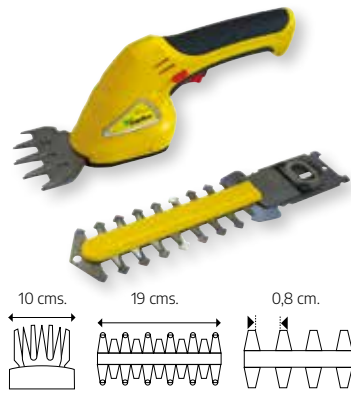

45 cms.
Podadora hoja 20 cms.
Potencia 710 W.
Longitud 192 / 265 cms.
Recortasetos hoja 45 cms.
Potencia 450 W.
Corte 16 mm.
Longitud 205 / 279 cms.
Ajuste de ángulo 135°
Asta telescópica

**Podadora /
recortasetos
eléctrica
extensible**
Cod: 08062200