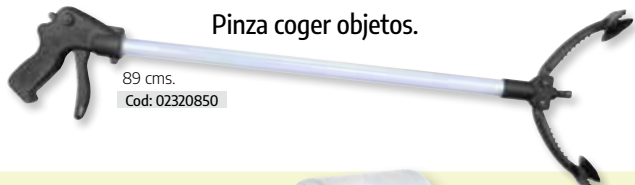

rojo 45 lts.

Cod: 05151000

azul 45 lts.

Cod: 05151005

Pinza coger objetos.

89 cms.

Cod: 02320850

Quitapelusas eléctrico