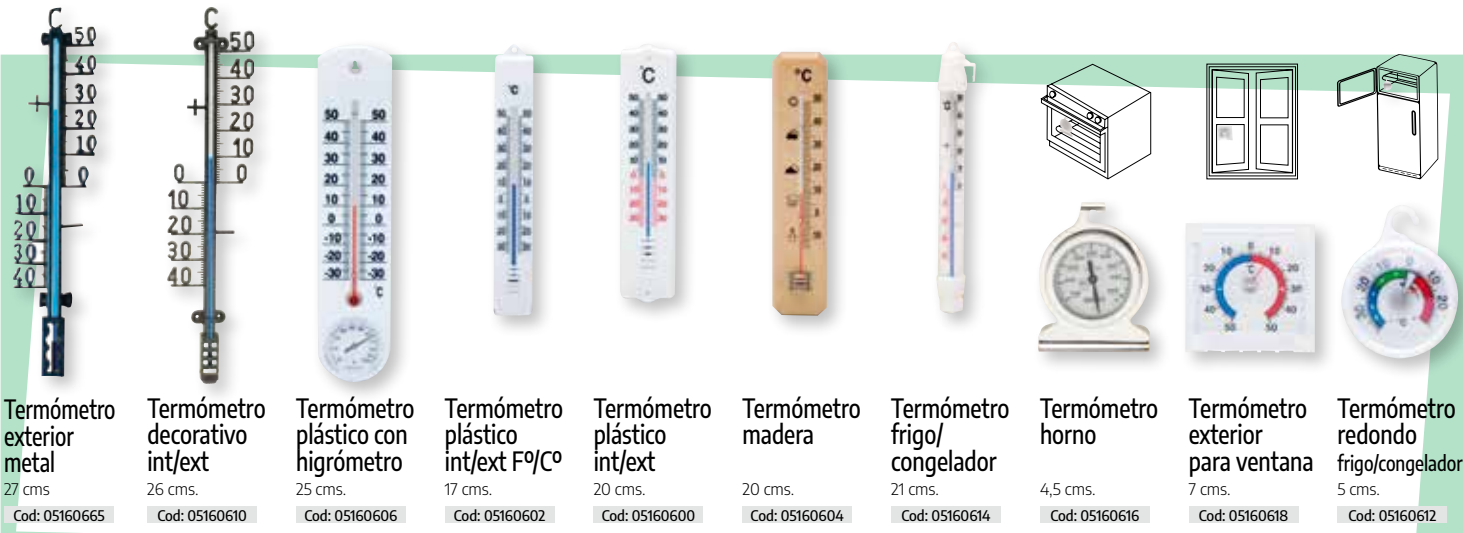

13 x 13 mm. 6 x 6 mm.
100 cms. 100 cms.
Cod: 01202010 Cod: 01201700

60 cms.
Cod: 01200540

100 cms.
Cod: 01200545

150 cms.
Cod: 01200550

60 cms.
Cod: 01202050

80 cms.
Cod: 01202055

100 cms.
Cod: 01202060

Termómetro exterior metal 27 cms Cod: 05160665	Termómetro decorativo int/ext 26 cms. Cod: 05160610	Termómetro plástico con higrómetro 25 cms. Cod: 05160606	Termómetro plástico int/ext F/C° 17 cms. Cod: 05160602	Termómetro plástico int/ext 20 cms. Cod: 05160600	Termómetro madera 20 cms. Cod: 05160604	Termómetro frigo/congelador 21 cms. Cod: 05160614	Termómetro horno 4,5 cms. Cod: 05160616	Termómetro exterior para ventana 7 cms. Cod: 05160618	Termómetro redondo frigo/congelador 5 cms. Cod: 05160612
---	--	---	---	--	--	--	--	--	---