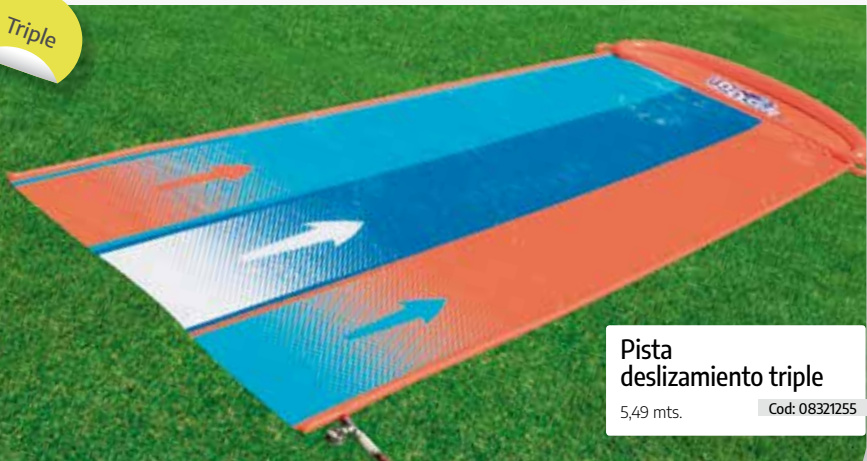

Individual

Pista deslizamiento simple
Cod: 08321251
5,49 mts.

Doble

Pista deslizamiento doble
Cod: 08321252
5,49 mts.

Triple

Pista deslizamiento triple
Cod: 08321255
5,49 mts.

Protector suelo para piscina
Set 8 piezas
50 x 50 cms.
Cod: 08320450

Protector suelo para piscina
Set 8 piezas
81 x 81 cms.
Cod: 08320445

NOVEDAD

Kayak semirigido

Cod: 08321401

Máximo:
160 kgs.
2 adultos

- Medida: 330 x 94 cm.
- Hecho con material de PVC duradero.
- La construcción ajustada evita que entre agua en la cabina.
- Cojines hinchables para mayor comodidad.
- Agarre la cuerda con ojales incorporados.
- Aleta central extraíble para mayor estabilidad direccional.
- Asas de transporte.
- Válvulas de vaciado rápido.
- Incluye 2 remos.