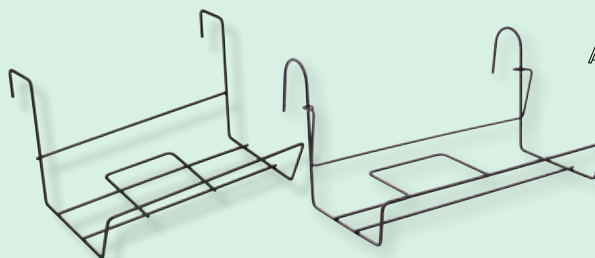

Soporte jardinera balcón negro

Soporte para jardinera con gancho seguridad

Soporte maceta pie zincado

Soporte maceta pared zincado

Soporte maceta balcón zincado

41x18 cms.
Cod: 08093213

15 x 40 cms. 22 x 41 cms.
Cod: 08096700 Cod: 08096705