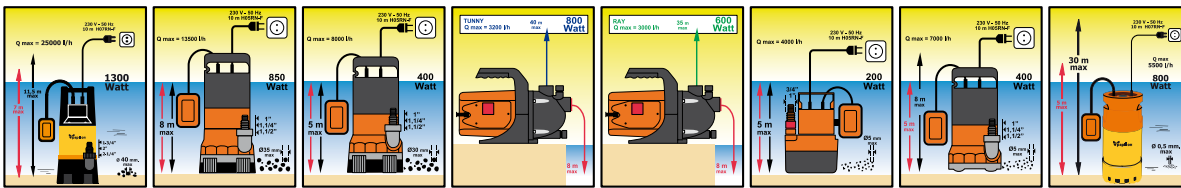

Aguas sucias

Bomba sumergible "MORAY"

Bomba sumergible "SHARK"

Bomba sumergible "ANGLER"

Aguas Limpias

Bomba superficie "RAY" y "TUNNY"

Bomba sumergible "NARWHAL"

Bomba sumergible "DOLPHIN"

Bomba sumergible multitemperatura "BREAM"

Potencia - 400 wátios.	- 850 wátios.	- 1.300 wátios.	- 800 wátios.	- 600 wátios.	- 200 wátios.	- 400 wátios.	- 800 wátios.
Caudal - 7.500 l./hora	- 13.500 l./hora	- 25.000 l./hora	- 3.200 l./hora	- 3.000 l./hora	- 4.000 l./hora	- 7.000 l./hora	- 5.500 l./hora
Elevación - 5 mts. de altura.	- 8 mts. de altura.	- 11,5 mts. de altura.	- 40 mts. de altura.	- 35 mts. de altura.	- 5 mts. de altura.	- 8 mts. de altura.	- 30 mts. de altura.
Tipo Agua - AGUAS SUCIAS.	- AGUAS SUCIAS.	- AGUAS SUCIAS.	- AGUAS LIMPIAS.	- AGUAS LIMPIAS.	- AGUAS LIMPIAS.	- AGUAS LIMPIAS.	- AGUAS LIMPIAS.
Cod: 08060130	Cod: 08060135	Cod: 08060124	Cod: 08060147	Cod: 08060145	Cod: 08060100	Cod: 08060120	Cod: 08060122