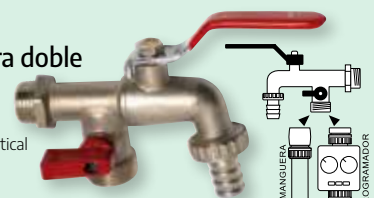

Grifo esfera doble manguera

1/2 x 3/4 x 3/4 Vertical

Cod: 04040720