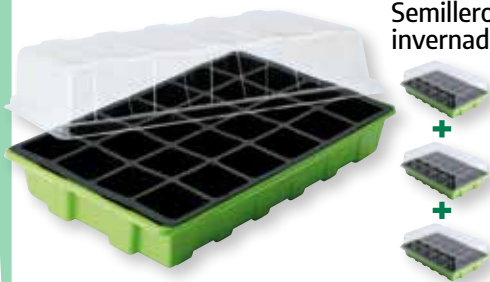

Semillero invernadero

- Medida semillero: 37 x 24 x 12 (alt) cms.
- Con 24 compartimentos.
- Con bandeja antigoteo.
- Set de 3 semilleros

Cod: 08093150

Pala plástico multiusos

30 x 10 cms.

Cod: 02200190

Abrillantador plantas spray

400 ml.

Cod: 08025030

Abono líquido cactus

0,5 Kg.

Cod: 08025011

Abono líquido plantas verdes

1 Kg.

Cod: 08025002

Abono líquido universal

1 Kg.

Cod: 08025000

Abono líquido geranios flores

1 Kg.

Cod: 08025001

Abono líquido sangre seca

1 Kg.

Cod: 08025003

Abono granulado geranios flores

1 Kg.

Cod: 08025015

Abono granulado rosas flores

1 Kg.

Cod: 08025016

Abono granulado universal huerto

2 Kg.

Cod: 08025020

Abono granulado césped jardín

2 Kg.

Cod: 08025021