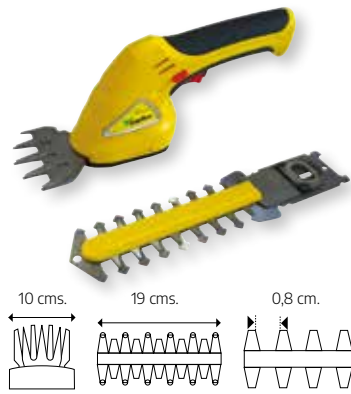

**Recortasetos
batería litio**
- capacidad de corte: Ø 8 mm.
- ancho hoja 1: 100 mm. (tijeras)
- largo hoja 2: 190 mm. (cortasetos)
- batería 1300 mah. 3 a 5 horas.
Cod: 08055075

**Desbrozador
gasolina**

- Motor: 42,7 cm.
- Ancho corte: 25 cm.
- Con carburador de diafragma.
- Encendido electrónico.
- Con cabezal de corte de nylon.
- Peso 7,7 kg.
Cod: 08055160

**Desbrozador
TB 1000**

- Potencia: 1000 Watt.
- Ancho corte: 35 cms.
- cabezal automático
2 hilos Ø 2 mm,
- peso 4,3 Kgs.
Cod: 08055150