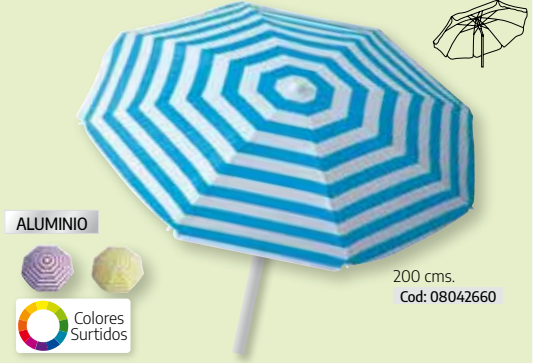

NOVEDAD

180 cms.
Cod: 08042626

Colores Surtidos

Sombrilla playa poliéster Bali piú 180

180 cms.
Cod: 08042625

Colores Surtidos

Sombrilla playa poliéster Bali piú rayas.

200 cms.
Cod: 08042640

Colores Surtidos

Sombrilla playa aluminio/poliéster

200 cms.
Cod: 08042655

ALUMINIO

Colores Surtidos

Sombrilla playa aluminio/poliéster rayas.

200 cms.
Cod: 08042660

ALUMINIO