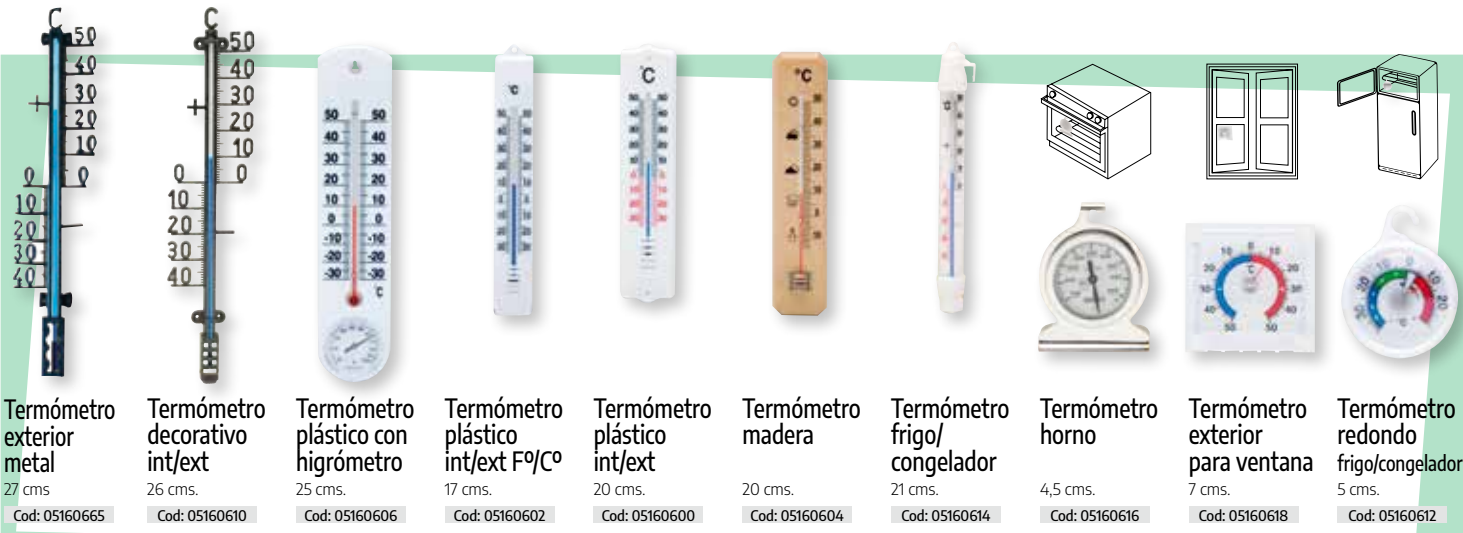

13 x 13 mm. 6 x 6 mm.
100 cms. 100 cms.
Cod: 01202010 Cod: 01201700

60 cms.
Cod: 01200540

100 cms.
Cod: 01200545

150 cms.
Cod: 01200550

60 cms.
Cod: 01202050

80 cms.
Cod: 01202055

100 cms.
Cod: 01202060

Termómetro exterior metal 27 cms Cod: 05160665	Termómetro decorativo int/ext 26 cms. Cod: 05160610	Termómetro plástico con higrómetro 25 cms. Cod: 05160606	Termómetro plástico int/ext F/C° 17 cms. Cod: 05160602	Termómetro plástico int/ext C 20 cms. Cod: 05160600	Termómetro madera 20 cms. Cod: 05160604	Termómetro frigo/congelador 21 cms. Cod: 05160614	Termómetro horno 4,5 cms. Cod: 05160616	Termómetro exterior para ventana 7 cms. Cod: 05160618	Termómetro redondo frigo/congelador 5 cms. Cod: 05160612
---	--	---	---	--	--	--	--	--	---