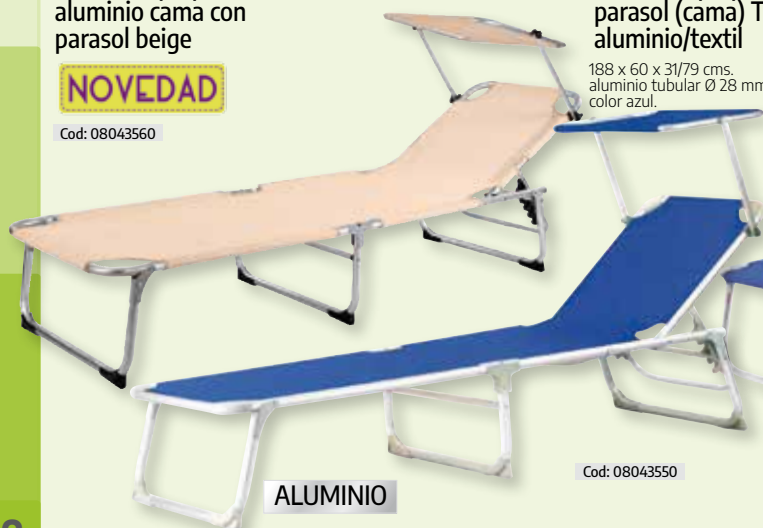

ALUMINIO

188 x 60 x 31/79 cms.
aluminio tubular Ø 28 mm.
color azul.

Cod: 08043550

188 x 58 x 25/69 cms.
acero tubular Ø 18 mm.
color azul.

Cod: 08043515