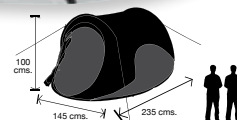

Sistema POP-UP

Cod: 08321210