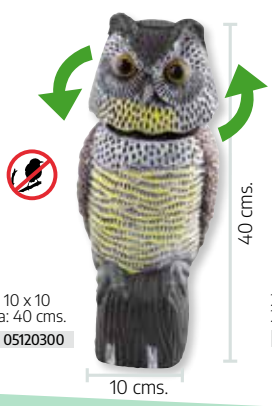

20 x 40 h cms.
2 unidades.
Cod: 05120305

Búho espantapajaros cabeza giratoria

Base: 10 x 10
Altura: 40 cms.
Cod: 05120300