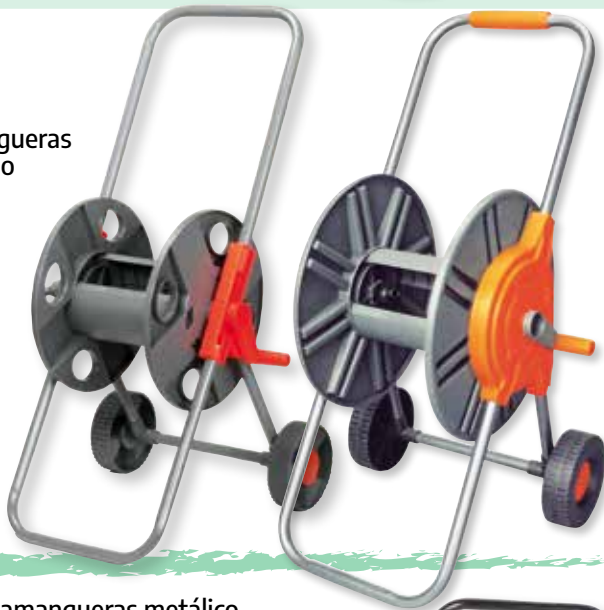

Cod: 08070510

Carro portamangueras plastificado

45 metros
Cod: 08060700

60 metros
Cod: 08060699

Soporte manguera de plástico ornamental

Cod: 08060415

NOVEDAD
Soporte manguera pared metálico media luna

38 cms.
Cod: 08060437