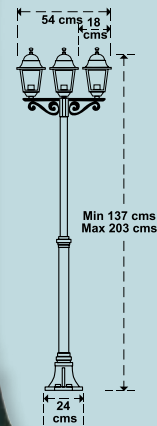

Cod: 08193050