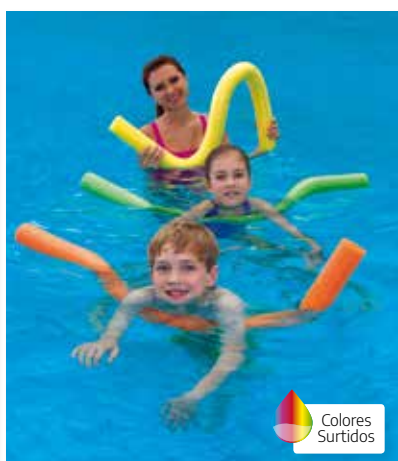

Flotador rosco con agarraderas

Ø 91 cms.

Cod: 08321686

Manguitos

2 piezas.
23 x 15 cms.

Cod: 08321010

Flotador churro natación moldeable

Ø 6,5 x 122 cms.