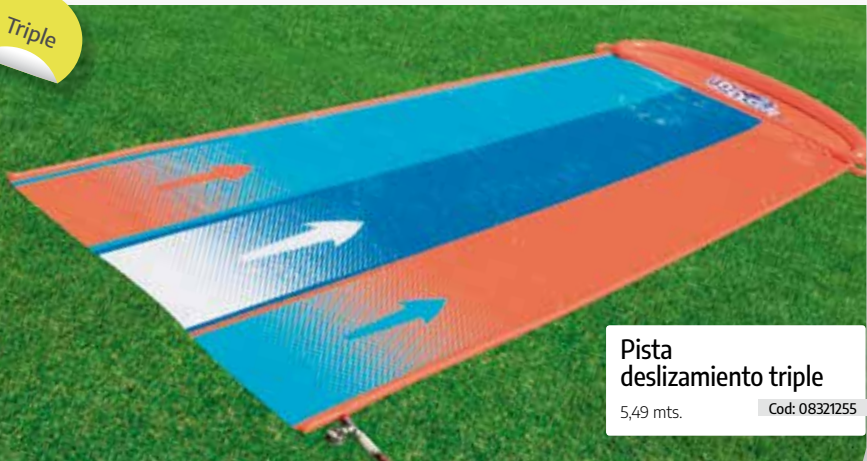

Colores Surtidos

102 x 69 cms.

Cod: 08321020

Piscina infantil bebé con bolas

Colores Surtidos

Ø 91 x 20 cms.

Cod: 08321227

Individual

Pista deslizamiento simple
5,49 mts. Cod: 08321251

Doble

Pista deslizamiento doble
5,49 mts. Cod: 08321252

Triple

Pista deslizamiento triple
5,49 mts. Cod: 08321255

Protector suelo para piscina
Set 8 piezas 50 x 50 cms. Cod: 08320450

Protector suelo para piscina
Set 8 piezas 81 x 81 cms. Cod: 08320445

NOVEDAD

Kayak semirigido

Cod: 08321401

Máximo: 160 kgs. 2 adultos

- Medida: 330 x 94 cm.
- Hecho con material de PVC duradero.
- La construcción ajustada evita que entre agua en la cabina.
- Cojines hinchables para mayor comodidad.
- Agarre la cuerda con ojales incorporados
- Aleta central extraíble para mayor estabilidad direccional.
- Asas de transporte.
- Válvulas de vaciado rápido.
- Incluye 2 remos.