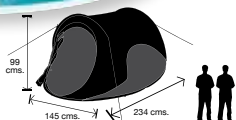

Sistema POP-UP

Cod: 08321215