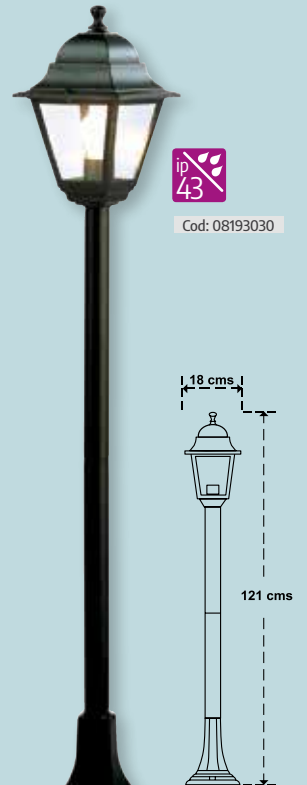

Cod: 08193070

Farol jardín
con columna
3 faroles

Cod: 08193050

Farol jardín
con columna

Cod: 08193030

Farol jardín hexagonal
suspendido

Verde
32 (alt) x 20 cms.

Cod: 08193065