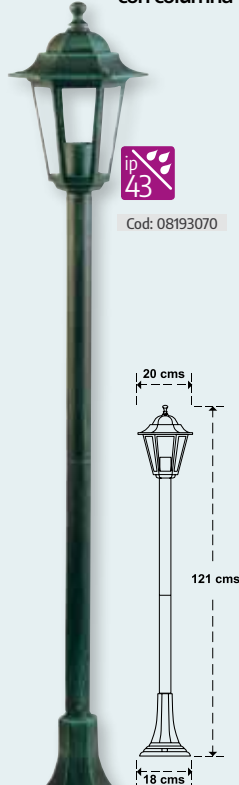

Faroles jardín
acabado
verde rústico

Accesorios montaje incluidos
Bombilla no incluida

Faroles jardín
acabado
negro clásico

Farol jardín
hexagonal
con columna
3 faroles

Cod: 08193075

Farol jardín
hexagonal
con columna

Cod: 08193070

Farol jardín
con columna
3 faroles

Cod: 08193050

Farol jardín
con columna

Cod: 08193030

Farol jardín hexagonal
suspendido

Verde
32 (alt) x 20 cms.

Cod: 08193065