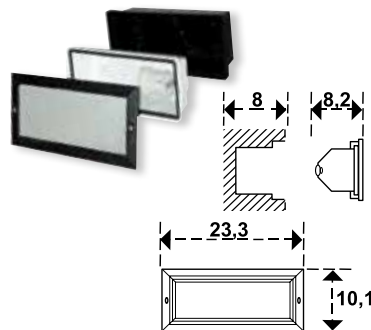

Plafón
empotrable

rectangular negro

Cod: 19080095

Foco led
empotrar
inoxidable

Cod: 19079120

Cama elástica saltar
Ø 243 cms. x 223 cms. (Alt)

Cod: 08326025

- Cama elástica con red de protección en polietileno y sólida estructura en acero cincado.
- Máx 80 kgs.
- Para niños desde 6 años