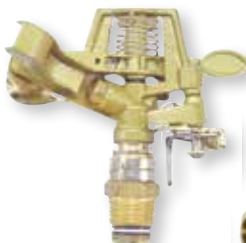

Aspersor sectorial metálico

Cod: 08060805