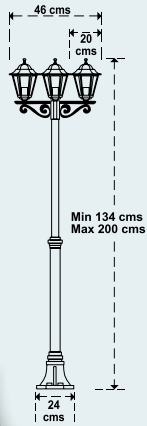

Farol jardín
hexagonal
con columna
3 faroles

Cod: 08193075