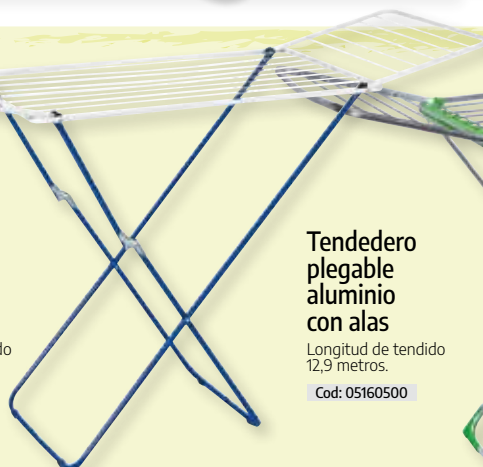

Pinzas tender ropa

Plástico 24 pzs.

Cod: 05162000

Pinzas tender ropa

Madera 24 pzs.

Cod: 05162005

Tendedero plegable metálico con alas

Longitud de tendido 14,3 metros.

Cod: 05160200

Tendedero plegable aluminio con alas

Longitud de tendido 12,9 metros.

Cod: 05160500

Tendedero plegable resina con alas

Longitud de tendido 16 metros.

Cod: 05160550

NOVEDAD