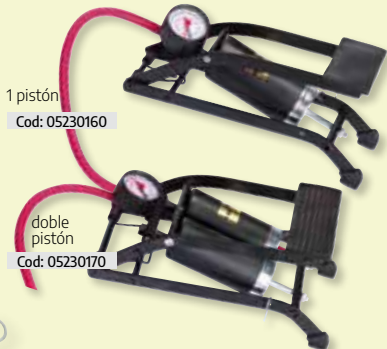

Bomba inflar bicicletas

1 pistón
Cod: 05230160

doble pistón
Cod: 05230170